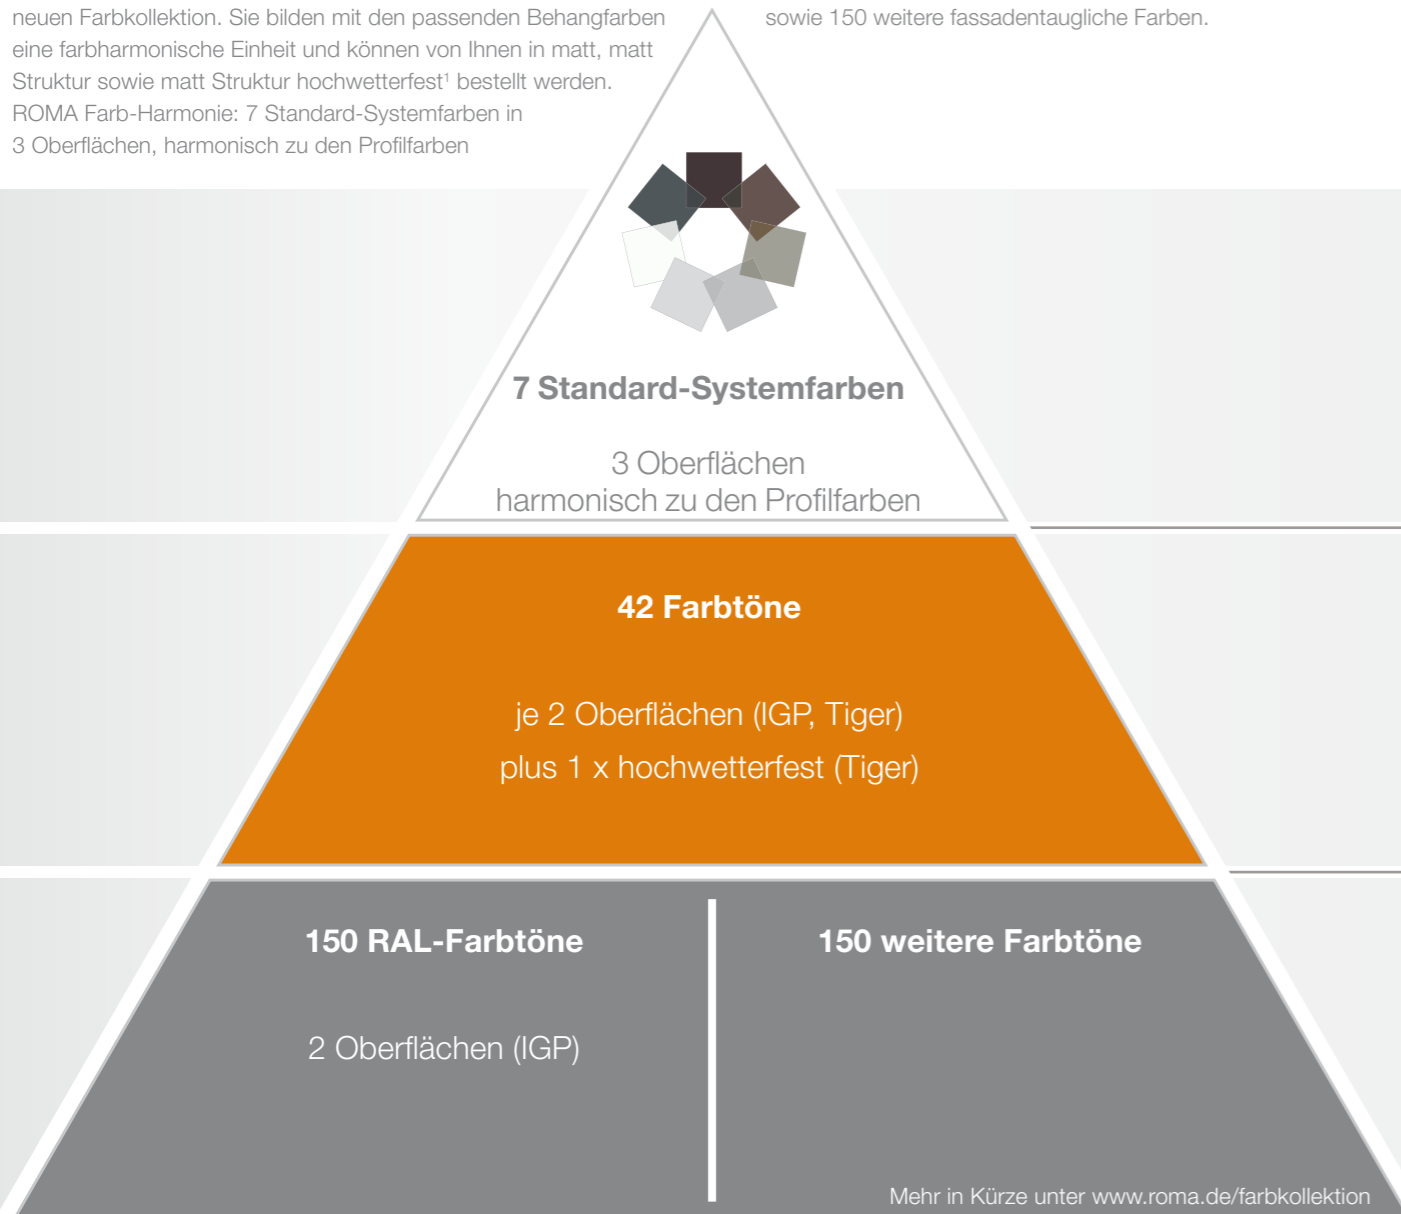

Diesem Prinzip folgt auch die Wahl von „matt glatt“ als neuem ROMA Standard-Glanzgrad. Das bedeutet eine Verbesserung hin zu wertigeren Oberflächen gegenüber dem bisherigen „Seidenglanz“. Die Auswahl an Farbtönen haben wir so weiterentwickelt, dass beste Oberflächen- und Farbergebnisse Programm sind. Mit unserer eigenen, hochmodernen Pulverbeschichtung sind wir in der Lage, ausgesuchte Systemfarben so abzustimmen, dass sie harmonisch zu den jeweiligen Farbtönen der Rolllädenprofile und Raffstorenlamellen passen.

ROMA Farb-Harmonie

Sieben ausgesuchte Elementfarben stehen nun an der Spitze der neuen Farbkollektion. Sie bilden mit den passenden Behangfarben eine farbharmische Einheit und können von Ihnen in matt, matt Struktur sowie matt Struktur hochwetterfest¹ bestellt werden. ROMA Farb-Harmonie: 7 Standard-Systemfarben in 3 Oberflächen, harmonisch zu den Profilarben

Sonstige fassadentaugliche Farben (teilweise mehrpreispflichtig), wie z. B.:
- weitere, auf Aluminiumprofile abgestimmte Pulver
- Eloxal-Töne

Erläuterungen zu den Farben und Oberflächen:

Matt glatt bezeichnet die Farbbeschichtung – in RAL- und NCS-Tönen – in Fassadenqualität mit glattem Verlauf sowie ausgezeichneter Licht- und Wetterbeständigkeit der Oberfläche.

Matt Struktur bezeichnet die Farbbeschichtung – in RAL- und NCS-Tönen – in Fassadenqualität mit dekorativer Feinstruktur sowie ausgezeichneter Licht- und Wetterbeständigkeit der Oberfläche.

Matt Struktur hochwetterfest¹ bezeichnet die Farbbeschichtung – in begrenzter Farbauswahl – in speziell hochwetterfester Fassadenqualität (HWF) in Feinstruktur. Die Beschichtung in HWF zeichnet sich durch noch höhere Beständigkeit gegenüber Klimaeinflüssen wie UV-Strahlung und Feuchte aus.